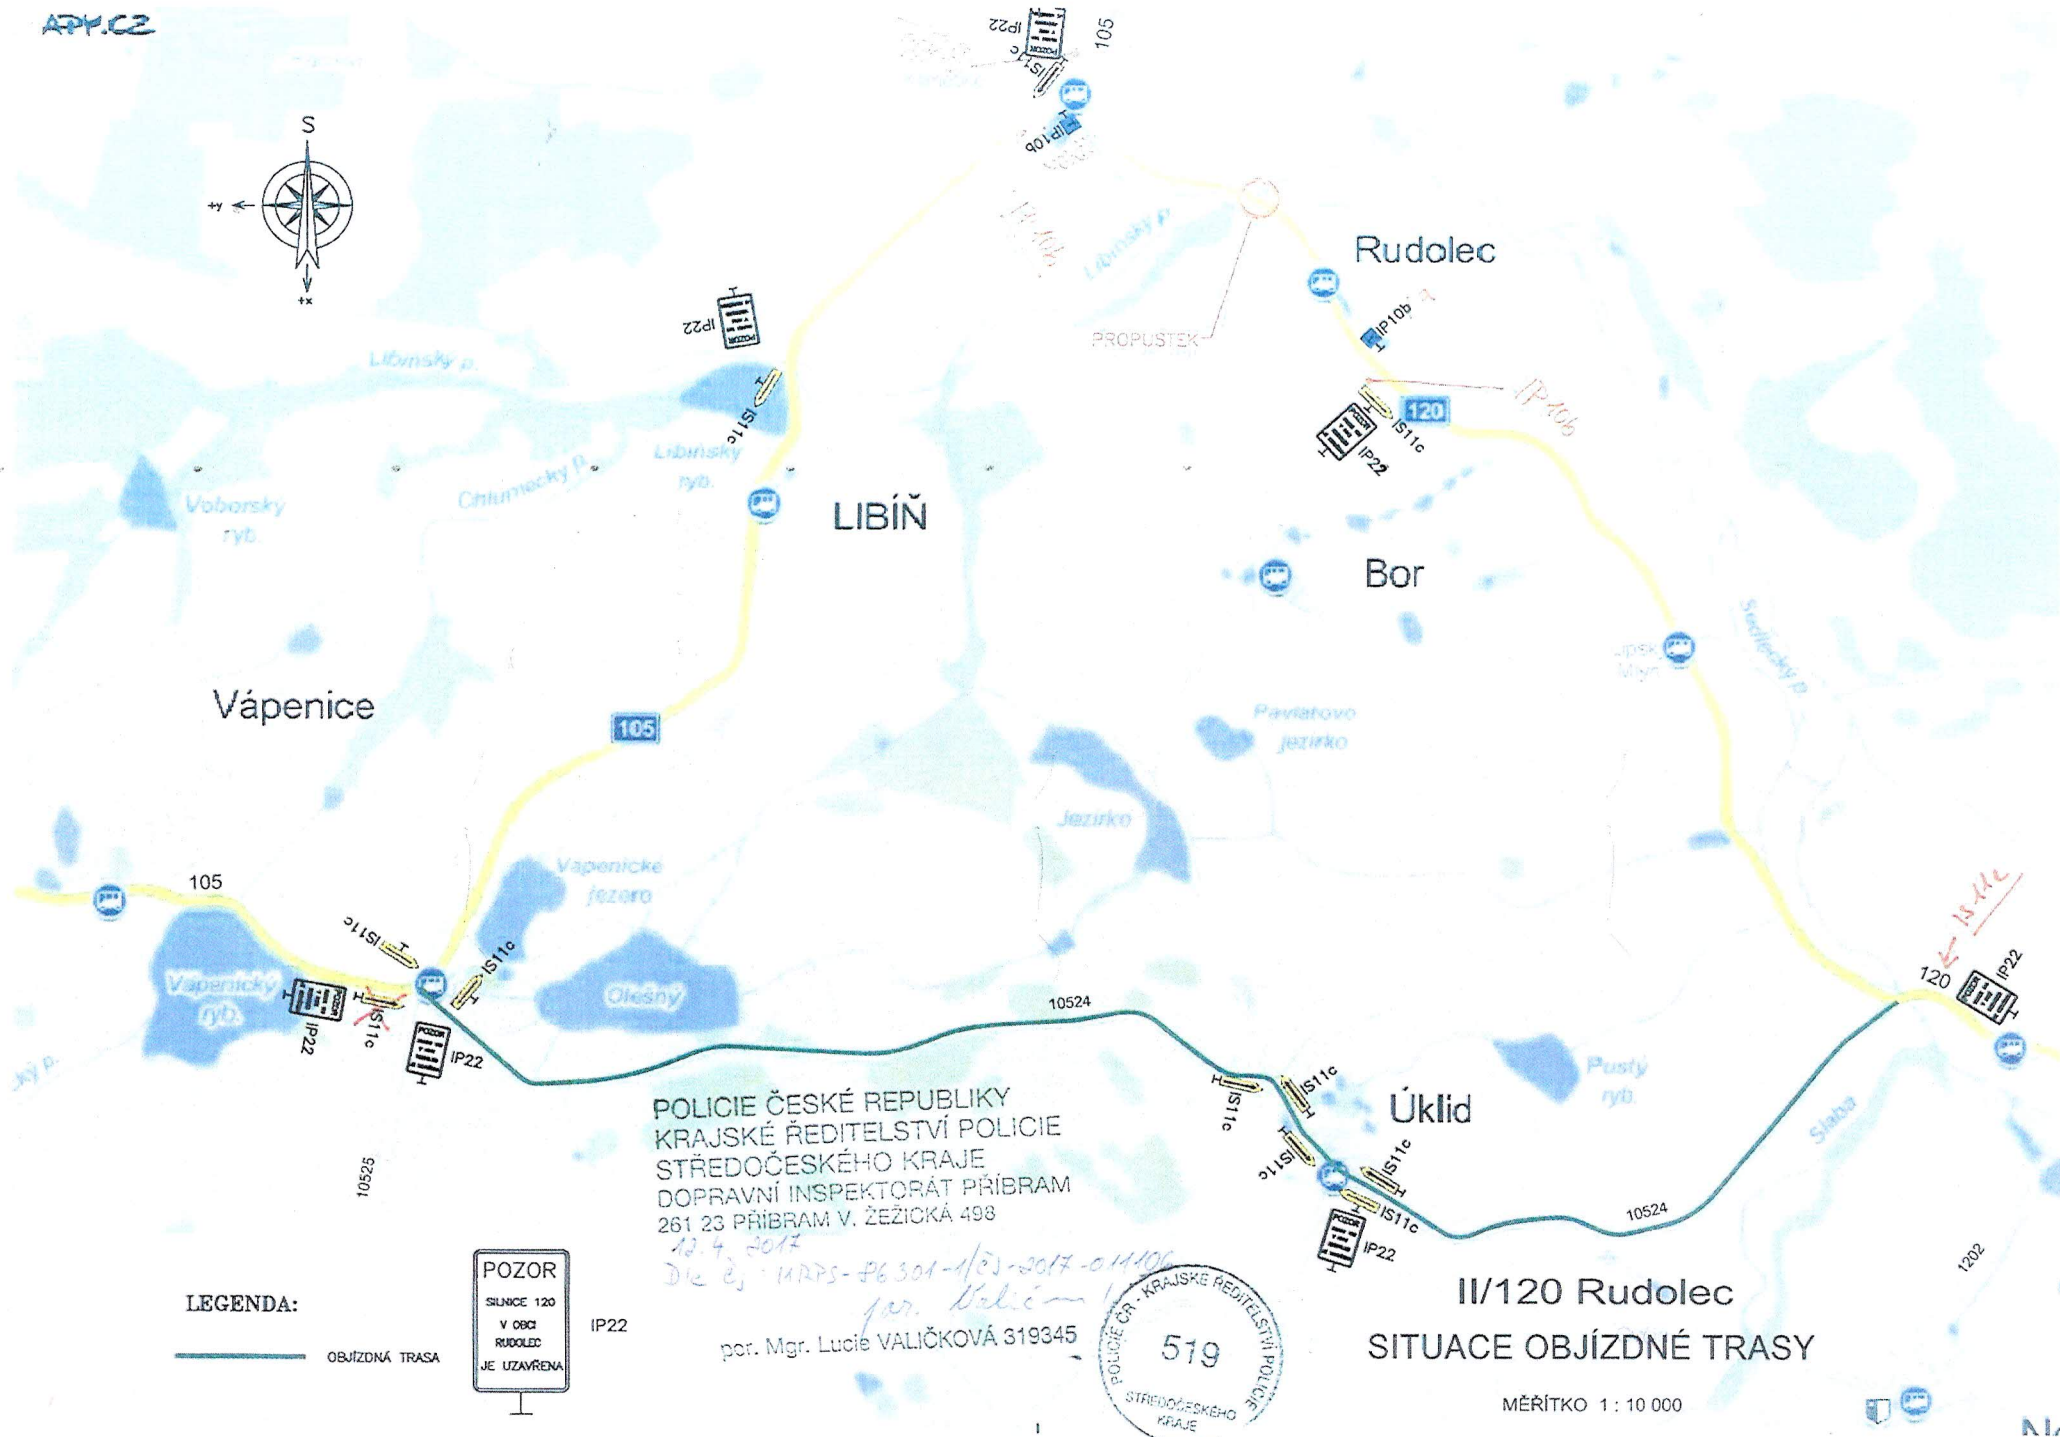

ADP.CZ

POLICIE ČESKÉ REPUBLIKY  
KRAJSKÉ ŘEDITELSTVÍ POLICIE  
STŘEDOČESKÉHO KRAJE  
DOPRAVNÍ INSPEKTORÁT PŘÍBRAM  
261 23 PŘÍBRAM V. ŽEŽIČKÁ 498  
12.4.2017

por. Mgr. Lucie VALIČKOVÁ 319345

II/120 Rudolec  
SITUACE OBJÍZDNÉ TRASY

MĚŘITKO 1 : 10 000

LEGENDA:

— OBJÍZDNÁ TRASA

IP22

Nr

DOT Servis s.r.o.  
Most Rudolec  
detail uzavírky

POLICIE ČESKÉ REPUBLIKY  
KRAJSKÉ ŘEDITELSTVÍ POLICIE  
STŘEDOČESKÉHO KRAJE  
DOPRAVNÍ INSPEKTORÁT PŘÍBRAM  
261 23 PŘÍBRAM V. ŽEŽICKÁ 498