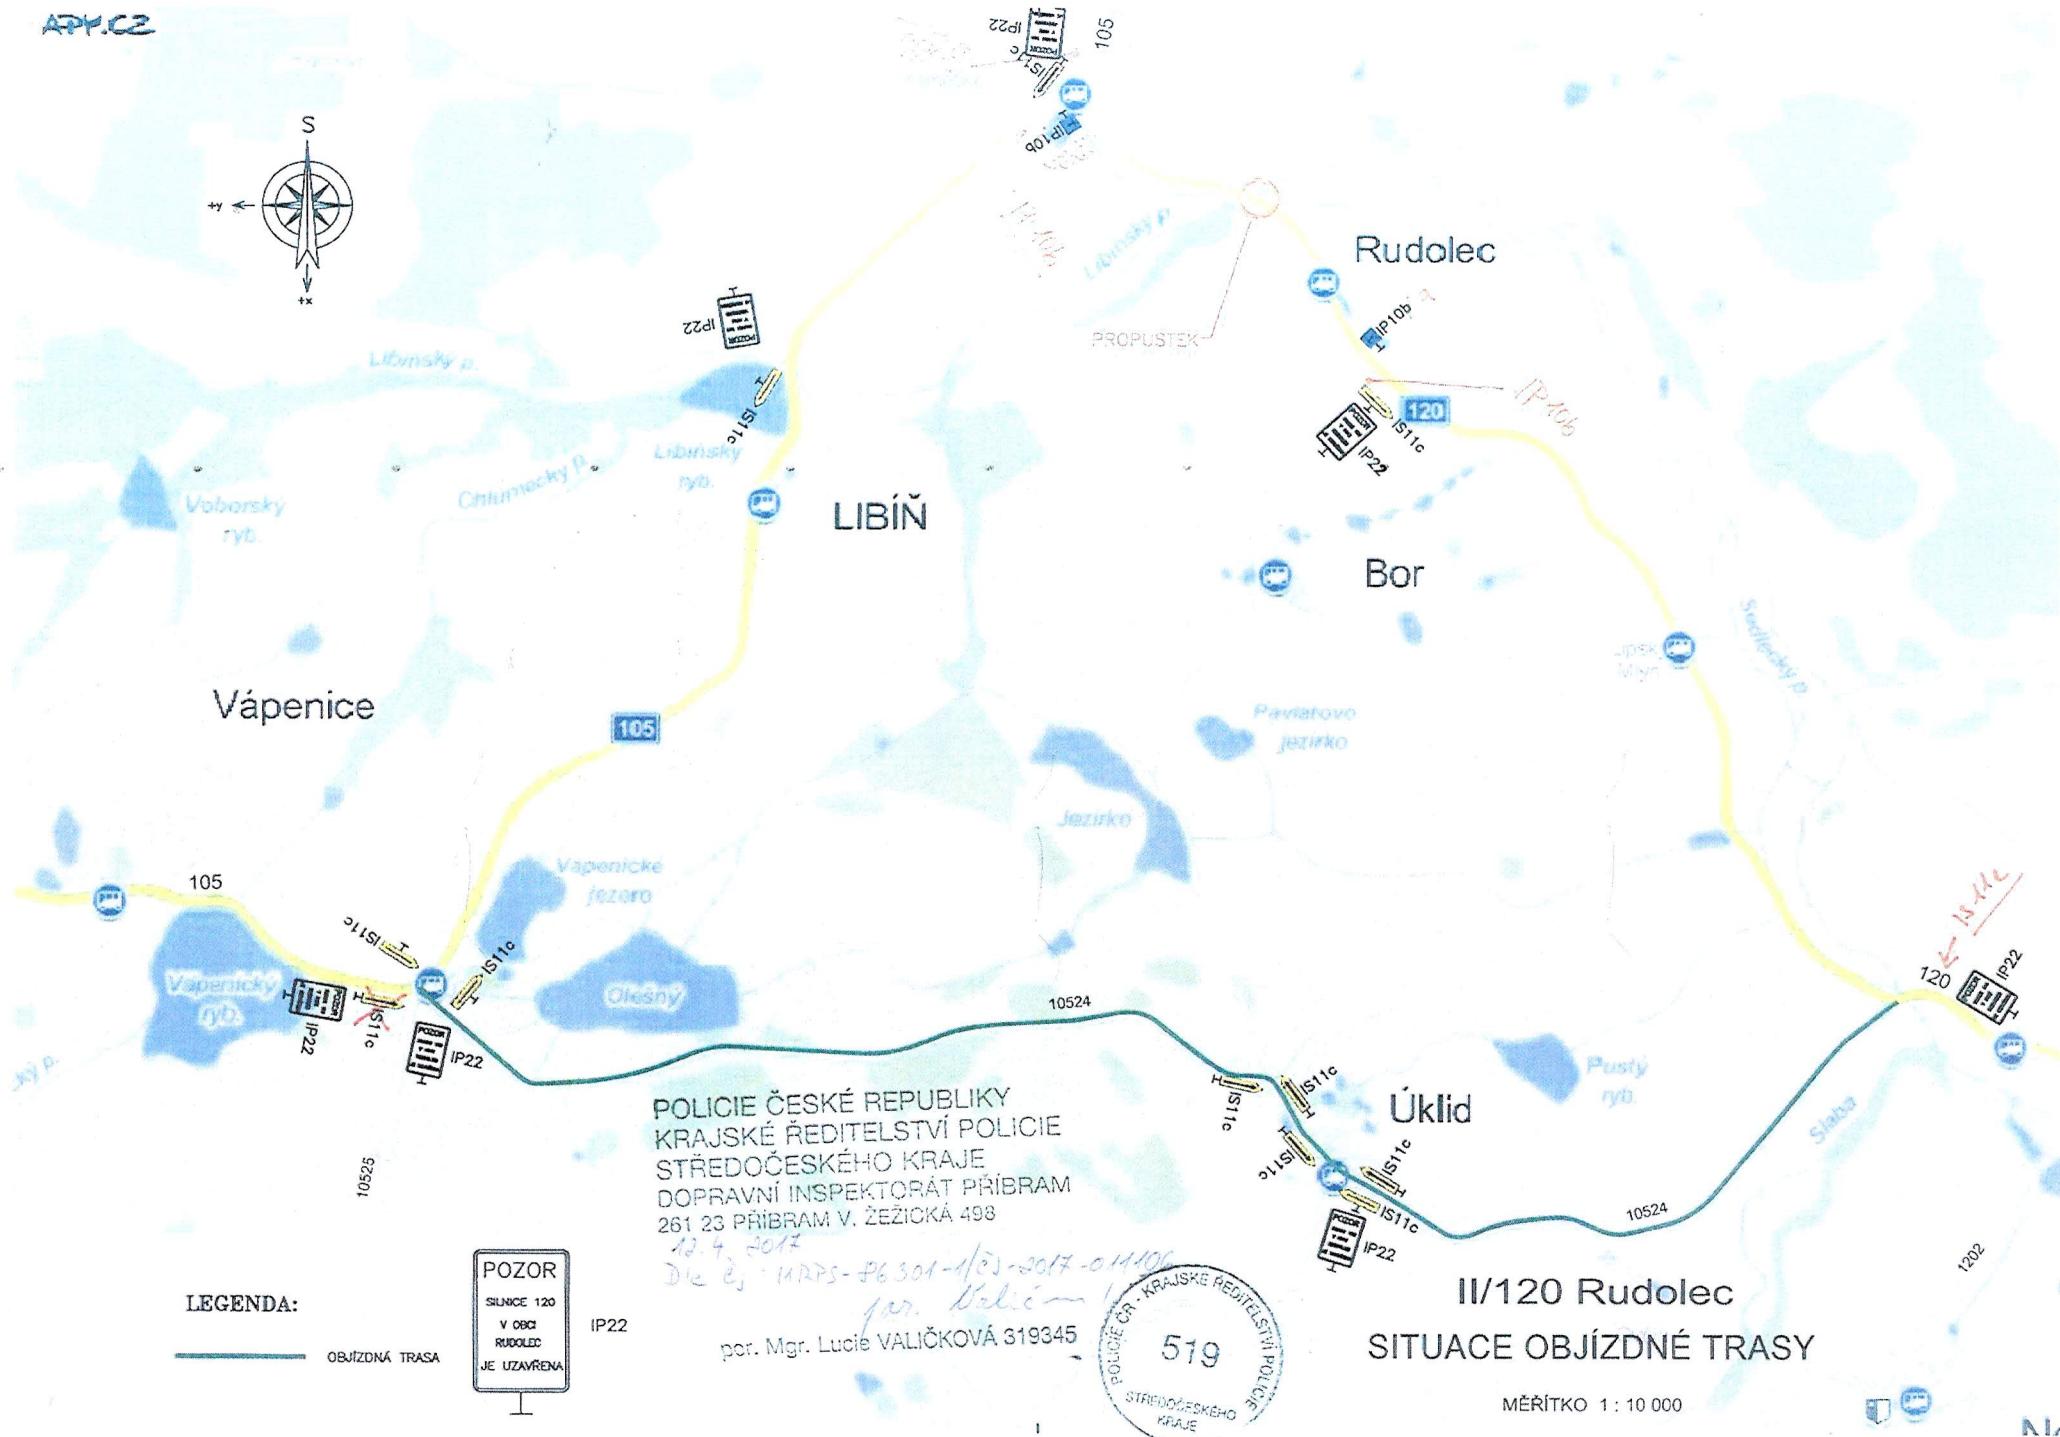

ADP.CZ

POLICIE ČESKÉ REPUBLIKY
KRAJSKÉ ŘEDITELSTVÍ POLICIE
STŘEDOČESKÉHO KRAJE
DOPRAVNÍ INSPEKTORÁT PŘÍBRAM
261 23 PŘÍBRAM V. ŽEŽIČKA 498
12.4.2017

por. Mgr. Lucie VALIČKOVÁ 319345

II/120 Rudolec
SITUACE OBJÍZDNÉ TRASY

MĚŘITKO 1 : 10 000

LEGENDA:

— OBJÍZDNÁ TRASA

IP22